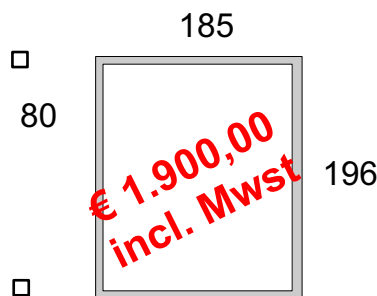

Flachdach  
245x300cm  
Rhombus und 3 Plattenmodule

Grundpreis  
€ 2850,00 incl. MwSt

Aufpreise:  
Plattenmodul € 180,00  
Anstrich 2-farbig vor Montage  
auf den Wänden  
(ca. 210 Teile 3-fach behandelt)  
€ 700,00

verkauft

**Sonderpreis ab Werk  
incl. aller Sonderausstattungen**

Bodensee Pultdach  
220 x 270 cm  
N.u.F. waagrecht. mit 1 Festverglasung

Grundpreis  
€ 2580,00 incl. MwSt

Aufpreise:  
Anstrich  
2-fach Lasur € 240,00

**Sonderpreis ab Werk  
incl. aller Sonderausstattungen**

Allgäu 185x196 cm  
mit Schleppdach 80 cm  
N.u.F. waagrecht

Grundpreis  
€ 1800,00 incl. MwSt

Aufpreise:  
Fenster DK-Isoglas mit  
Klappladen 50x60 € 263,00  
Glas in Türe mit  
Kreuzsprosse € 95,00  
Anstrich 2x Lasur braun € 160,00  
Schleppdach € 185,00