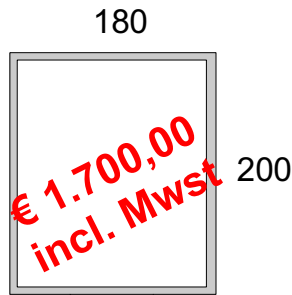

# Ausstellungshäuser Abverkauf ab sofort ( Zwischenverkauf vorbehalten)

alle Preise ab Werk incl. 19% MwSt roh ohne Anstrich

**Sonderpreis ab Werk  
incl. aller Sonderausstattungen**

Satteldach mit Onduline  
180x240 cm  
N.u.F. senkrecht

Flachdach  
245x300cm  
Rhombus und 3 Plattenmodule

Grundpreis  
€ 2850,00 incl. MwSt

Aufpreise:  
Plattenmodul € 180,00  
Anstrich 2-farbig vor Montage  
auf den Wänden  
(ca. 210 Teile 3-fach behandelt)  
€ 700,00